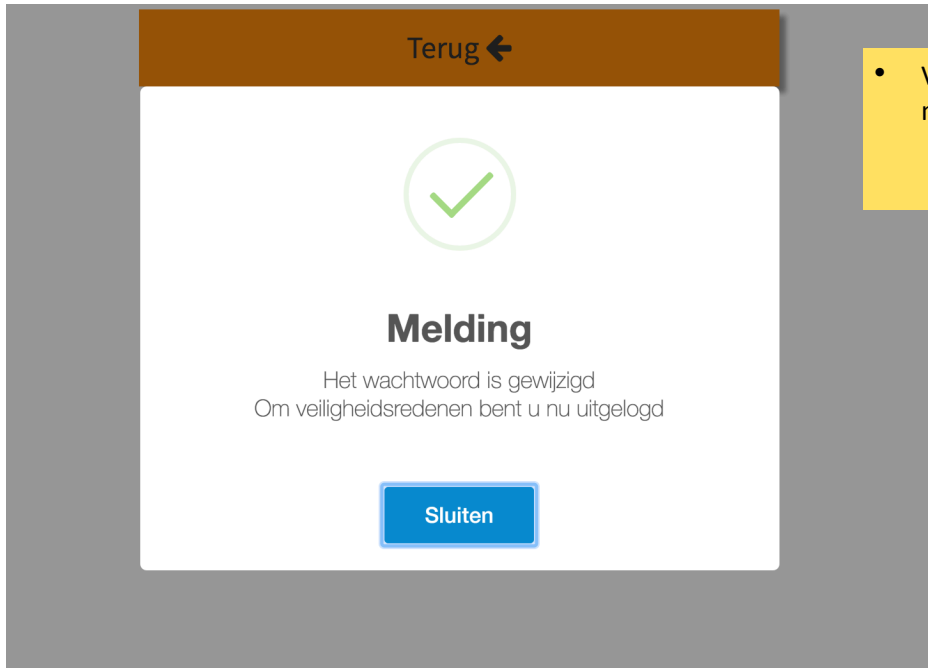

Melding

Een bevestiging is naar bovenstaand emailadres gestuurd

Sluiten

- Kijk in uw mailbox:
- U ontvangt een mail met een link. Klik op link in de mail

Elfmerenschaatstocht

Vul het nieuwe wachtwoord twee maal in

Wachtwoord

Wachtwoord bevestigen

Opslaan

Terug ←

- U komt op een internetpagina waar u tweemaal een zelfgekozen wachtwoord invult. Dit is nu uw persoonlijke wachtwoord.
- druk op 'opslaan'

- Voor veiligheidsredenen wordt u nu uitgelogd